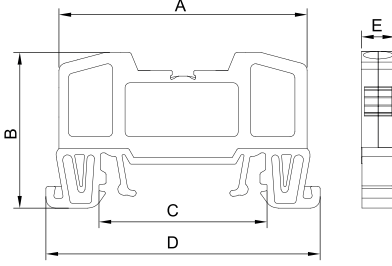

## OPK SERIES PUSH-IN TYPE TERMINAL BLOCKS OPK SERİSİ YAY BASKILI RAY KLEMENSLER

**PUSH IN**

**OPK 4**

Order No: 1512

Dimensions Ölçüler (mm)	A	B	C	D	E
	51,0	32,0	34,5	56,4	6,7

### MATERIAL / MATERYAL

Body / Gövde	PA6.6 V2
Bridge / Köprü	Copper / Bakır
Orange Button Turuncu Buton	PA6.6 V2
Spring/ Yay	Stainless Steel / Paslanmaz Çelik
Temp./ Sıcaklık	-40 °C, +140 °C
Cable Strip L. / Soyma Boyu	9 mm

DATA / VERİ	TSE / CE	UL
Voltage / Gerilim	750 V	600 V
Current / Akım	32 A	26 A
Section / Kesit	4,0 mm <sup>2</sup>	10 AWG
Norm	EN-60947-7-1	UL 1059