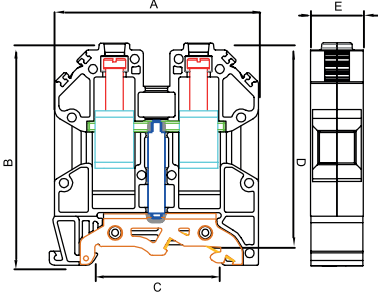

MRK SERIES SCREWED EARTH RAIL TERMINAL BLOCKS MRK SERİSİ VİDALI TİP TOPRAKLAMA KLEMENSLERİ

MTK 35

Order No: 1296

Dimensions Ölçüler (mm)	A	B	C	D	E
	58,2	63,5	34,5	57,0	14,9

MATERIAL / MATERYAL

Body / Gövde	PA6.6 V2
Bridge / Köprü	Copper / Bakır
Contact / Kontak	CK45 Steel / Çelik
Screw/Vida	Steel / Çelik
The Foot Which Contact to the Rail/ Raya Temas eden Ayak	Brass / Pirinç
Temp./Sıcaklık	-40 °C, +140 °C
Cable Strip L. / Soyma Boyu	16 mm
Torque / Tork	1,2 Nm

DATA / VERİ	TSE / CE
Voltage / Gerilim	750 V
Section / Kesit	35 mm ²
Norm	EN-60947-7-1

ACCESSORIES / AKSESUARLAR

Stopper / Durdurucu	1202,1222,1212
Group Sticker/Grup Etiketi	1232
Marking / Markalama	9770 / 4440 / 4442 / 9540