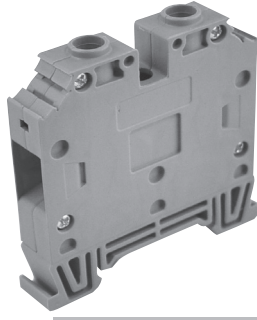

MRK SERIES SCREWED TYPE RAIL TERMINAL BLOCKS MRK SERİSİ VİDALI TİP RAY KLEMENSLER

MRK 35
Order No: 1062

Dimensions Ölçüler (mm)	A	B	C	D	E
	58,0	63,2	34,5	61,2	15,0

MATERIAL / MATERYAL

Body / Gövde	PA6.6 V2
Bridge / Köprü	Copper / Bakır
Contact / Kontak	CK45 Steel / Çelik
Screw / Vida	Steel / Çelik
Temp./ Sıcaklık	-40 °C, +140 °C
Cable Strip L. / Soyma Boyu	18 mm
Torque / Tork	2,0 Nm

DATA / VERİ	TSE / CE
Voltage / Gerilim	750 V
Current / Akım	125 A
Section / Kesit	35 mm ²
Norm	EN-60947-7-1

RENKLER / COLOURS

RENK / COLOUR	Order No. / Sip.No.	Pcs. / Ad.
GREY / GRİ	1062	30
CREAM / KREM	1063	30
BLACK / SİYAH	1064	30
BLUE / MAVİ	1065	30
BROWN / K.RENGİ	1066	30
RED / KIRMIZI	1067	30
YELLOW / SARI	1068	30
GREEN / YEŞİL	1069	30