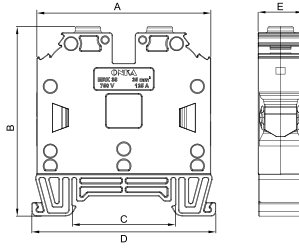

MRK SERIES SCREWED TYPE RAIL TERMINAL BLOCKS MRK SERİSİ VİDALI TİP RAY KLEMENSLER

MRK 35
Order No: 1062

Dimensions Ölçüler (mm)	A	B	C	D	E
	58,0	63,2	34,5	61,2	15,0

MATERIAL / MATERYAL

Body / Gövde	PA6.6 V2
Bridge / Köprü	Copper / Bakır
Contact / Kontak	CK45 Steel / Çelik
Screw / Vida	Steel / Çelik
Temp./ Sıcaklık	-40 °C, +140 °C
Cable Strip L. / Soyma Boyu	18 mm
Torque / Tork	2,0 Nm

DATA / VERİ	TSE / CE
Voltage / Gerilim	750 V
Current / Akım	125 A
Section / Kesit	35 mm ²
Norm	EN-60947-7-1

RENKLER / COLOURS

RENK / COLOUR	Order No. / Sip.No.	Pcs. / Ad.
GREY / GRİ	1062	30
CREAM / KREM	1063	30
BLACK / SİYAH	1064	30
BLUE / MAVİ	1065	30
BROWN / K.RENGİ	1066	30
RED / KIRMIZI	1067	30
YELLOW / SARI	1068	30
GREEN / YEŞİL	1069	30

ACCESSORIES / AKSESUARLAR

Cross Connection / Köprü	Order No./ Sip. No.	Section/ Kesit	Pcs./ Ad.
	2266	35 / 2	50
	2267	35 / 3	40
	2268	35 / 4	40
	2269	35 / 5	25
	2274	35 / 10	10
Stopper / Durdurucu	1202,1222,1212		
Group Sticker/Grup Etiketi	1232		
Marking / Markalama	9770 / 4440 / 4442 / 9540 / 7301		