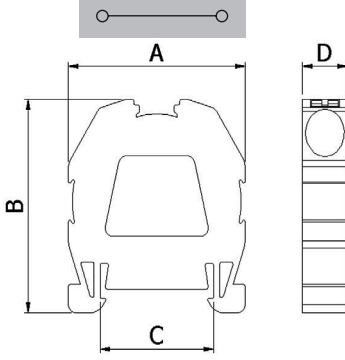

MPK SERIES PUSH-IN MINI TERMINAL BLOCKS MPK SERİSİ YAY BASKILI MİNİ RAY KLEMENSLER

PUSH IN

**MPK - 2,5
Closed Type**
Order No: 1422

Dimensions Ölçüler (mm)	A	B	C	D
	23,0	26,4	15,0	5,9

MATERIAL / MATERYAL

Body / Gövde	PA6.6 V2
Bridge / Köprü	Copper / Bakır
Orange Button Turuncu Buton	PA6.6 V2
Spring/Yay	Stainless Steel / Paslanmaz Çelik
Temp./Sıcaklık	-40 °C, +140 °C
Cable Strip L. / Soyma Boyu	8 mm

DATA / VERİ	TSE / CE
Voltage / Gerilim	750 V
Current / Akım	24 A
Section / Kesit	2,5 mm ²
Norm	EN-60947-7-1

RENKLER / COLOURS

RENK/COLOUR	Order No. / Sip.No.	Pcs. / Ad.
GREY / GRİ	1422	100
CREAM / KREM	1423	100
BLACK / SİYAH	1424	100
BLUE / MAVİ	1425	100
BROWN/K.RENGİ	1426	100
RED / KIRMIZI	1427	100
YELLOW / SARI	1428	100
GREEN / YEŞİL	1429	100